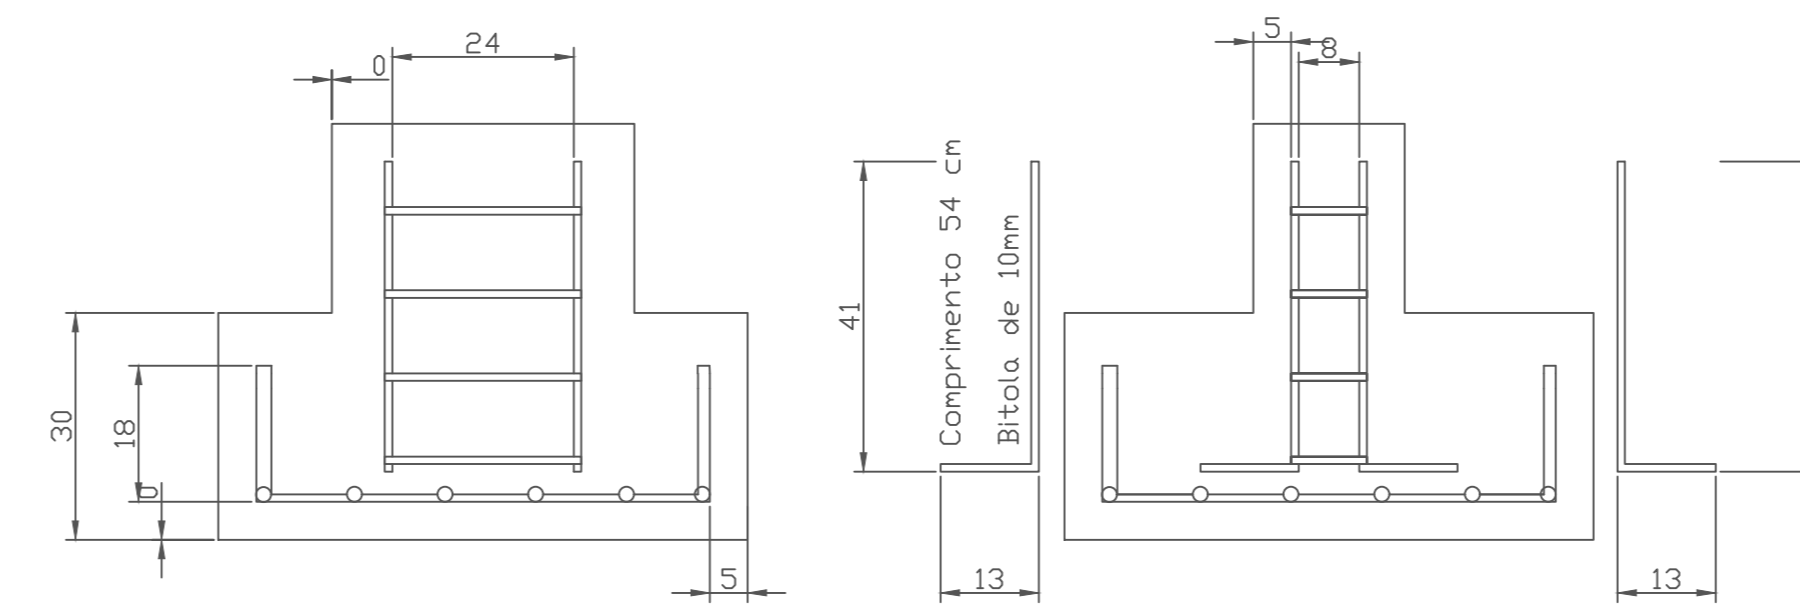

Escala 15:1

BITOLA 10MM
 6 barras em X
 6 barras em y
 Comprimento 98 cm
 Distância entre barras 10cm

Client	www.AutocadCentral.com
Project	
Drawing Title	
Scale	