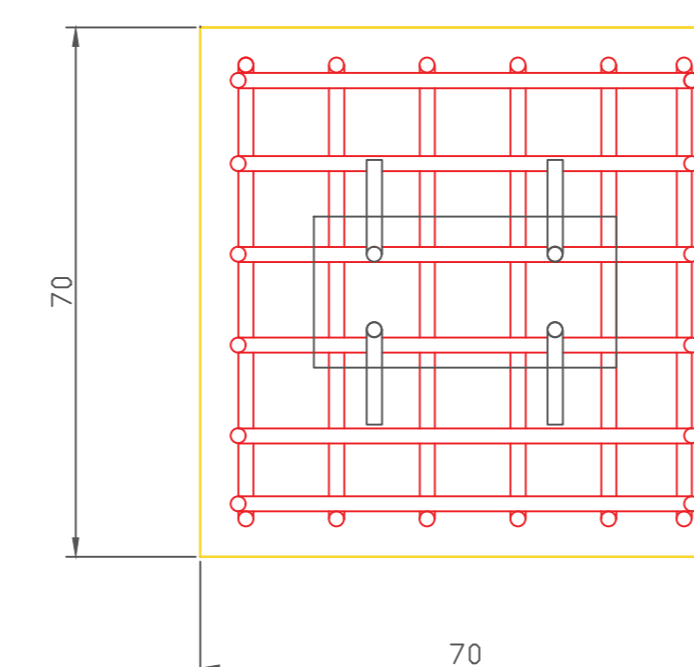

Escala 15:1

BITOLA 10MM
 6 barras em X
 6 barras em y
 Comprimento 98 cm
 Distância entre barras 10cm

Client	www.AutocadCentral.com
Project	
Drawing Title	
Scale	