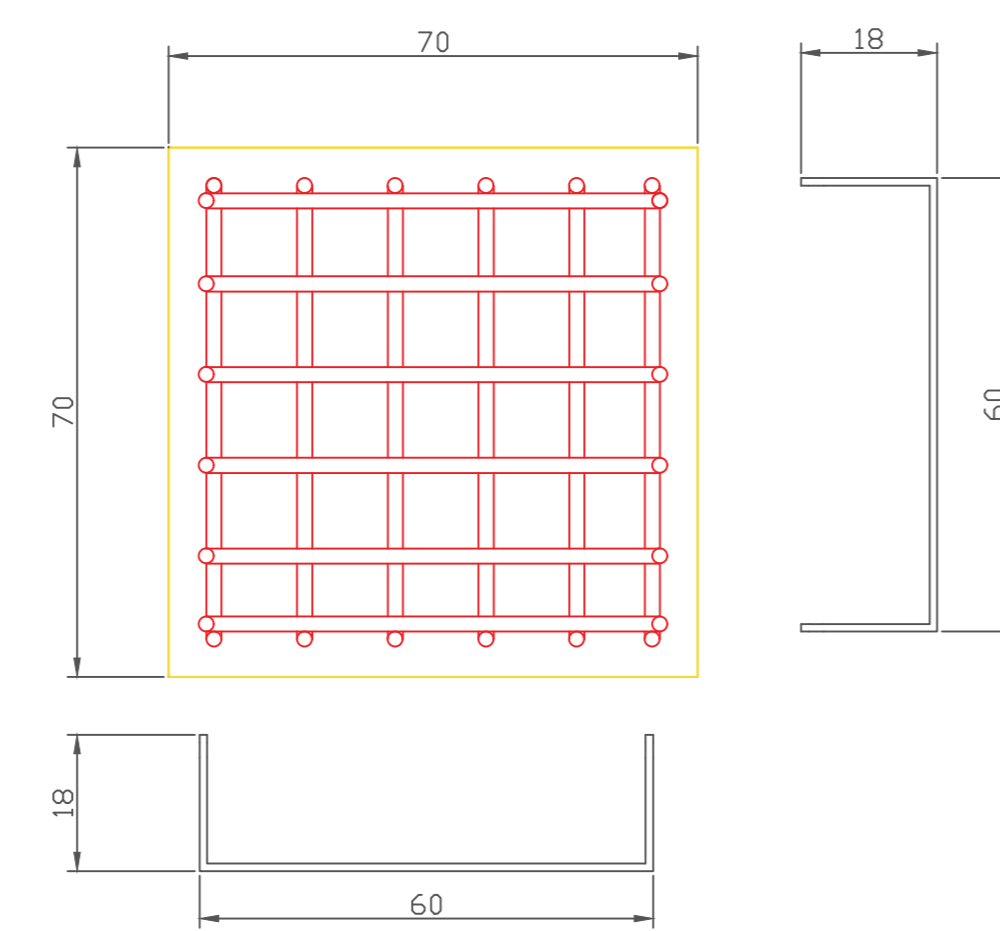

Escala 15:1

BITOLA 10MM
 6 barras em X
 6 barras em y
 Comprimento 98 cm
 Distância entre barras 10cm

Client	www.AutocadCentral.com
Project	
Drawing Title	
Scale	