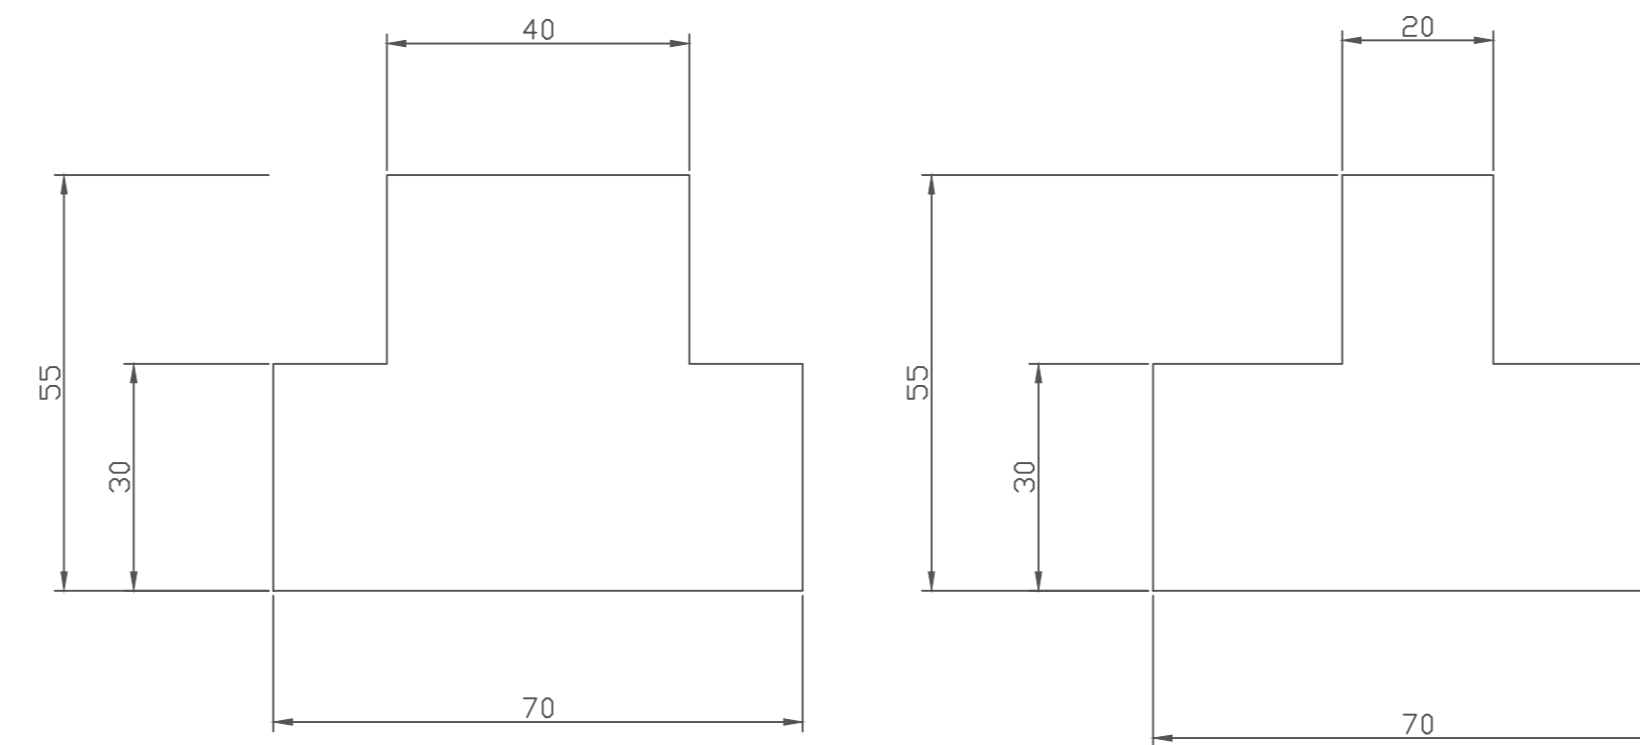

Escala 15:1

BITOLA 10MM
 6 barras em X
 6 barras em y
 Comprimento 98 cm
 Distância entre barras 10cm

Client	www.AutocadCentral.com
Project	
Drawing Title	
Scale	