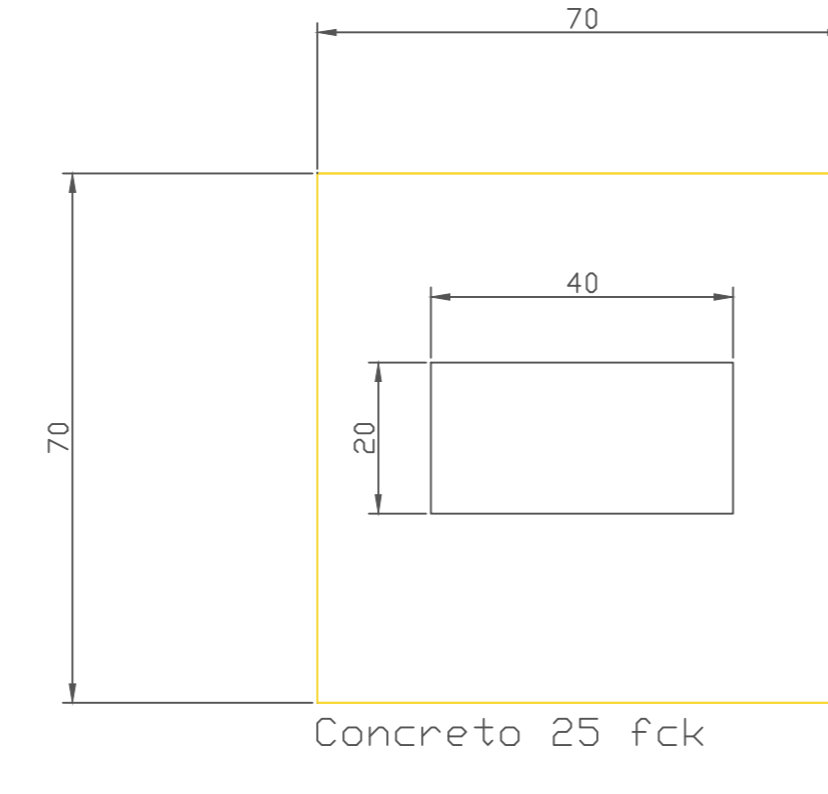

Escala 15:1

BITOLA 10MM
 6 barras em X
 6 barras em y
 Comprimento 98 cm
 Distância entre barras 10cm

Client	www.AutocadCentral.com
Project	
Drawing Title	
Scale	