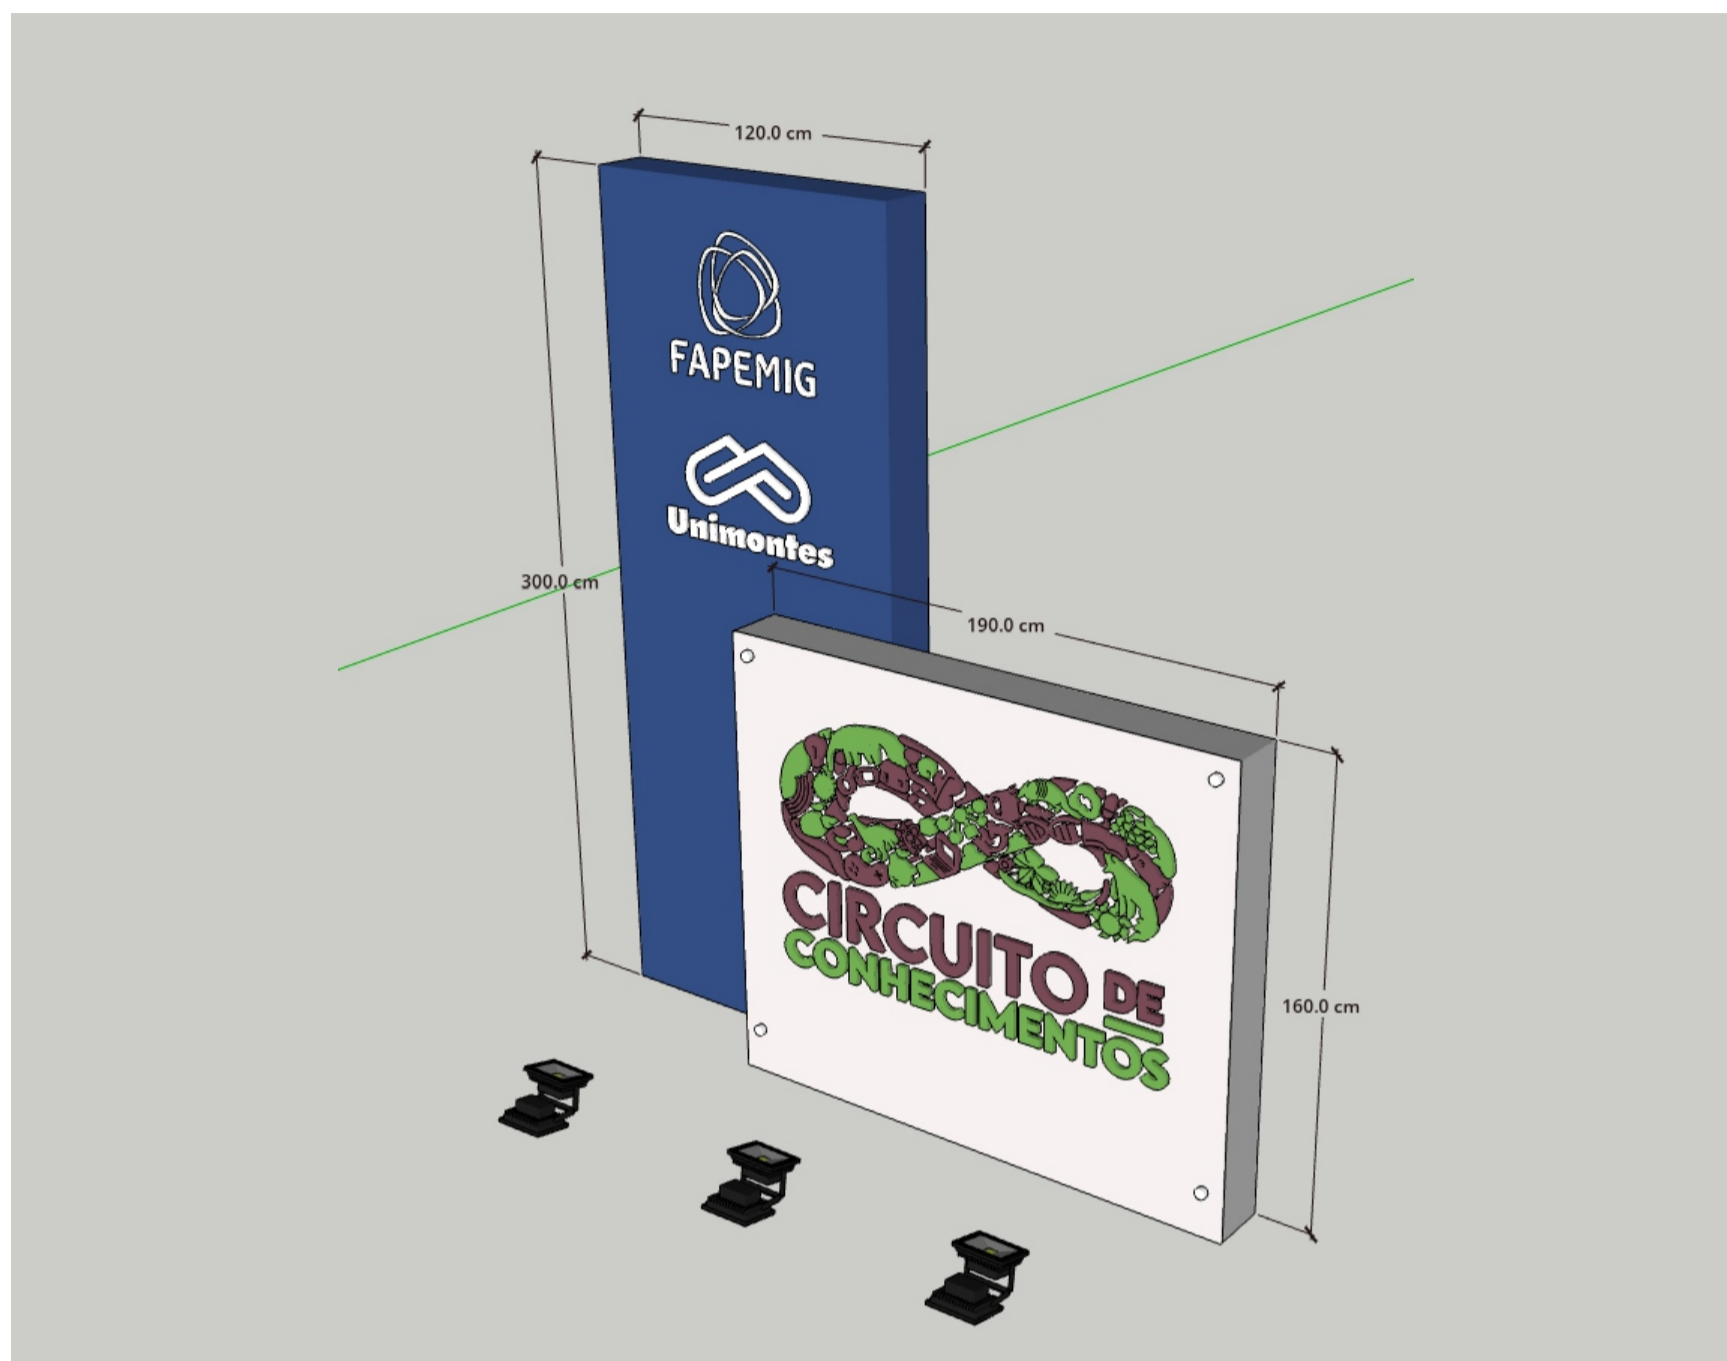

TOTEM - ESTRUTURA DE ENTRADA ILUMINADA POR REFLETORES

- Totens com estrutura em alvenaria e pintura seguindo padrões de identidade.
- Opção de placa de suporte do logotipo do Circuito de Conhecimentos com chapa de ACM cinza acetinado.
- Logotipos recortados em PVC expandido de 2cm de espessura e fixados nos totens seguindo padrões dos desenhos.

Logotipos recortados em PVC expandido de 20mm de espessura.

SUGESTÃO:
ACM (Aluminum Composite Material) de 6mm de espessura na cor cinza acetinado.